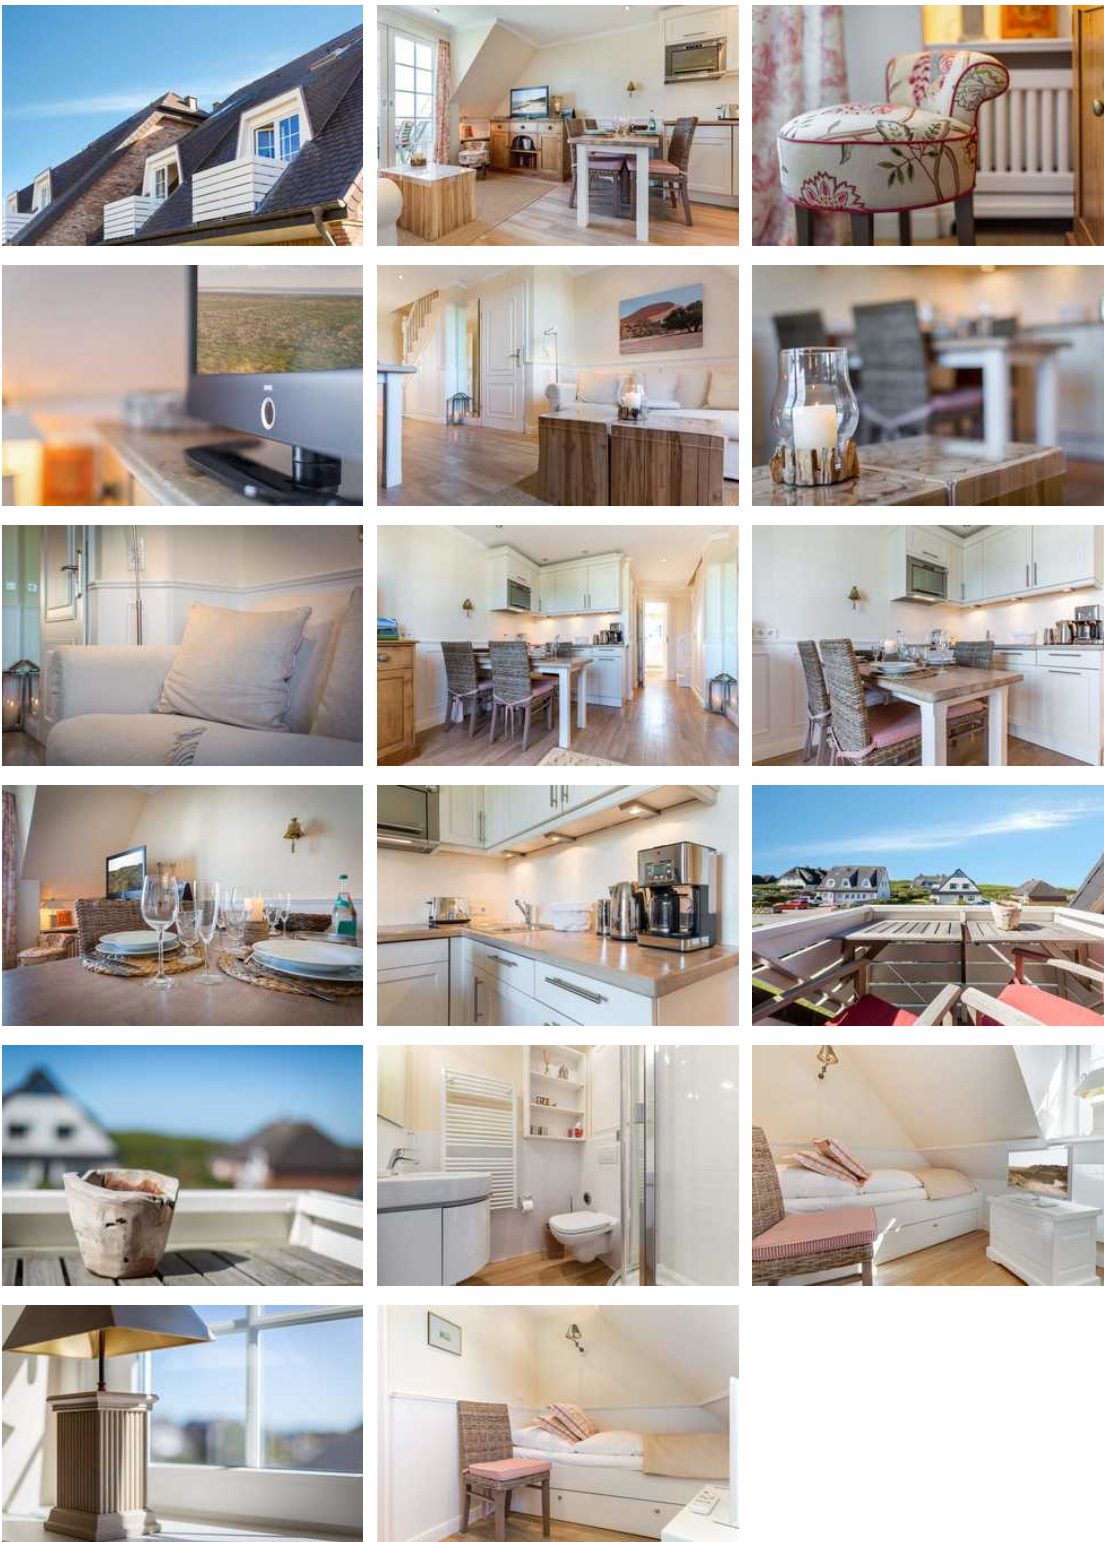

Unweit der Wenningstedter Promenade liegt dieses moderne Appartement im Wendinghüs, das den perfekten Ort für Ihren entspannten Sylt-Urlaub bietet. Die Wohnung empfängt Sie im ersten Obergeschoss des Hauses mit einer hellen und freundlichen Einrichtung.

Die offene Küche ist modern eingerichtet und bietet Ihnen eine Mikrowelle, einen Geschirrspüler und einen Esstisch. Vom Wohnzimmer aus erreichen Sie den Balkon, auf dem Sie im Sommer die Sylter Abendsonne genießen können. Auf gleicher Ebene finden Sie das moderne Badezimmer mit Dusche und WC sowie ein Schlafzimmer mit einem Einzelbett und TV.

Über die Treppe erreichen Sie das Dachgeschoss, in dem sich ein weiteres Schlafzimmer mit einem Doppelbett befindet.